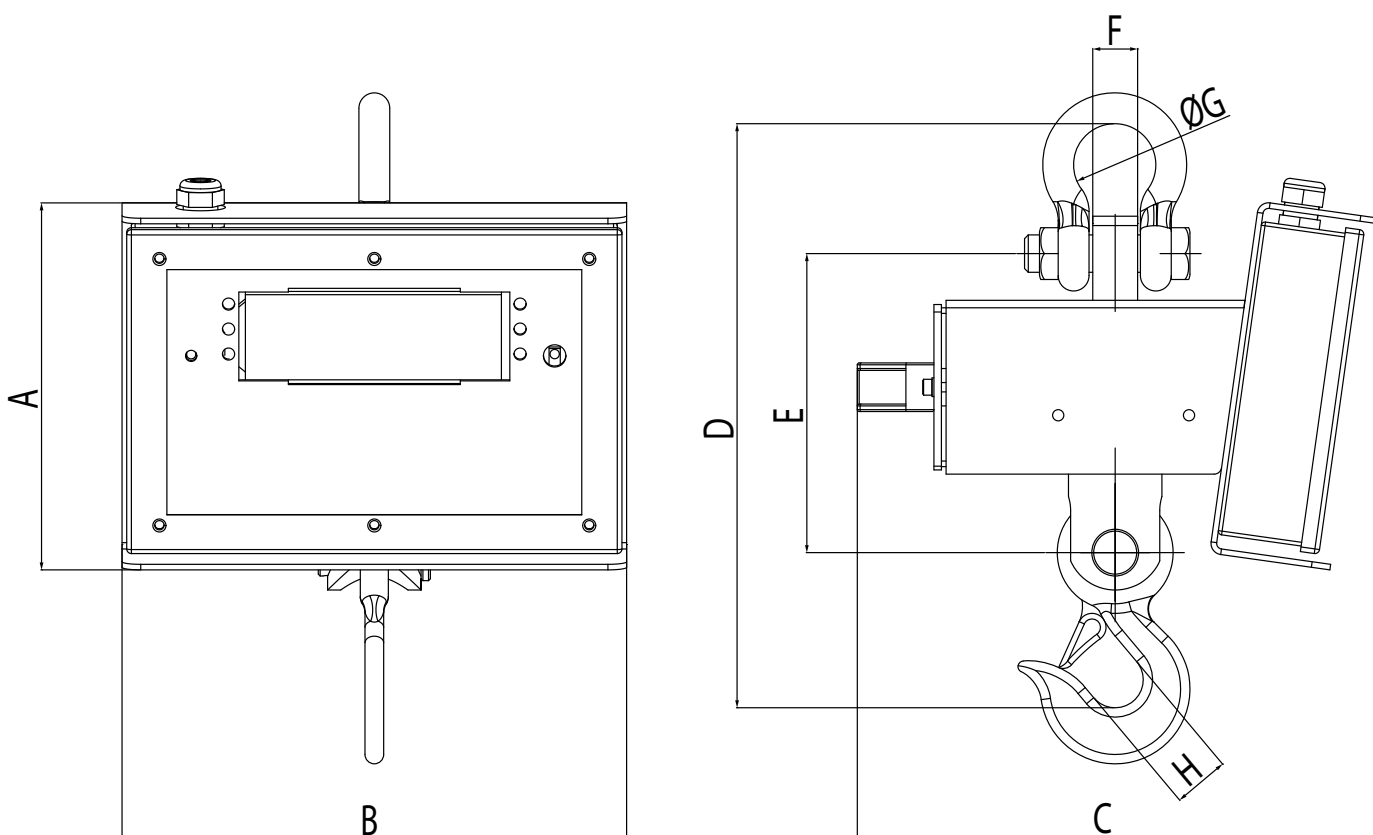

MCW Professional

MODEL	WEIGHT (kg)	DIMENSIONS (mm)							
		A	B	C	D	E	F	G	H
MCW3000	12	196	270	279	440	187	33	58	47
MCWT6	14	196	270	279	440	187	33	58	47

Packing / Verpackung / Emballage / Embalaje / Imballaggio

MODEL	WEIGHT (kg)	DIMENSIONS (mm)		
		l	h	w
MCW3000	14	490	400	300
MCWT6	16	490	400	300

MCWR2 Professional

DINI AR GEO
Scales - Weighing systems

MODEL	WEIGHT (kg)	DIMENSIONS (mm)							
		A	B	C	D	E	G	H	I
MCW150MR2	18	196	290	294	382	191	44	40	440
MCW300R2	18	196	290	294	382	191	44	40	440
MCW600R2	18	196	290	294	382	191	44	40	440
MCW1500R2	18	196	290	294	382	191	44	40	440

Packing / Verpackung / Emballage / Embalaje / Imballaggio

MODEL	WEIGHT (kg)	DIMENSIONS (mm)		
		l	h	w
MCW150MR2	20	490	400	300
MCW300R2	20	490	400	300
MCW600R2	20	490	400	300
MCW1500R2	20	490	400	300