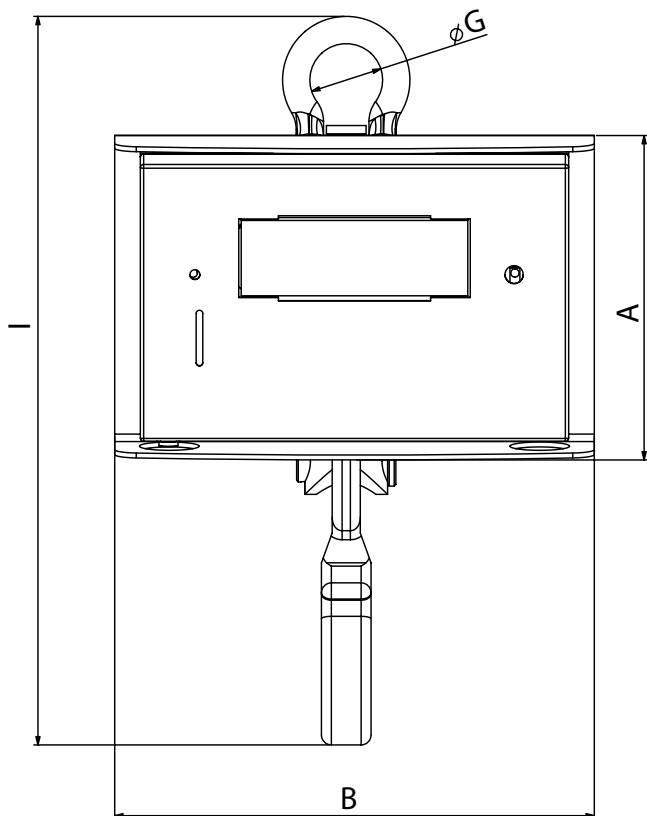

MCW Professional

MODEL	WEIGHT (kg)	DIMENSIONS (mm)							
		A	B	C	D	E	F	G	H
MCW3000	12	196	270	279	440	187	33	58	47
MCWT6	14	196	270	279	440	187	33	58	47

Packing / Verpackung / Emballage / Embalaje / Imballaggio

MODEL	WEIGHT (kg)	DIMENSIONS (mm)		
		l	h	w
MCW3000	14	490	400	300
MCWT6	16	490	400	300

MCWR2 Professional

DINI AR GEO
Scales - Weighing systems

MODEL	WEIGHT (kg)	DIMENSIONS (mm)							
		A	B	C	D	E	G	H	I
MCW150MR2	18	196	290	294	382	191	44	40	440
MCW300R2	18	196	290	294	382	191	44	40	440
MCW600R2	18	196	290	294	382	191	44	40	440
MCW1500R2	18	196	290	294	382	191	44	40	440

Packing / Verpackung / Emballage / Embalaje / Imballaggio

MODEL	WEIGHT (kg)	DIMENSIONS (mm)		
		l	h	w
MCW150MR2	20	490	400	300
MCW300R2	20	490	400	300
MCW600R2	20	490	400	300
MCW1500R2	20	490	400	300