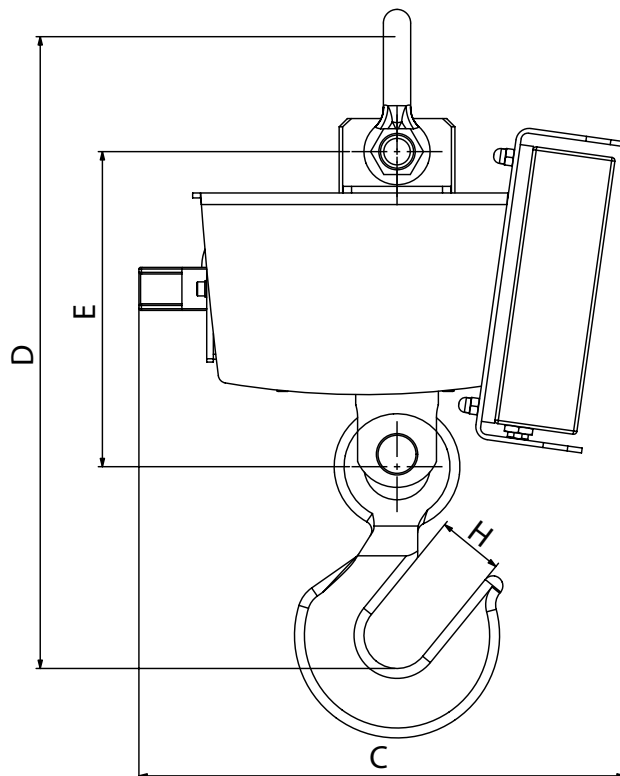

MCW Professional

MODEL	WEIGHT (kg)	DIMENSIONS (mm)							
		A	B	C	D	E	F	G	H
MCW3000	12	196	270	279	440	187	33	58	47
MCWT6	14	196	270	279	440	187	33	58	47

Packing / Verpackung / Emballage / Embalaje / Imballaggio

MODEL	WEIGHT (kg)	DIMENSIONS (mm)		
		l	h	w
MCW3000	14	490	400	300
MCWT6	16	490	400	300

MCWR2 Professional

DINI AR GEO
Scales - Weighing systems

MODEL	WEIGHT (kg)	DIMENSIONS (mm)							
		A	B	C	D	E	G	H	I
MCW150MR2	18	196	290	294	382	191	44	40	440
MCW300R2	18	196	290	294	382	191	44	40	440
MCW600R2	18	196	290	294	382	191	44	40	440
MCW1500R2	18	196	290	294	382	191	44	40	440

Packing / Verpackung / Emballage / Embalaje / Imballaggio

MODEL	WEIGHT (kg)	DIMENSIONS (mm)		
		l	h	w
MCW150MR2	20	490	400	300
MCW300R2	20	490	400	300
MCW600R2	20	490	400	300
MCW1500R2	20	490	400	300